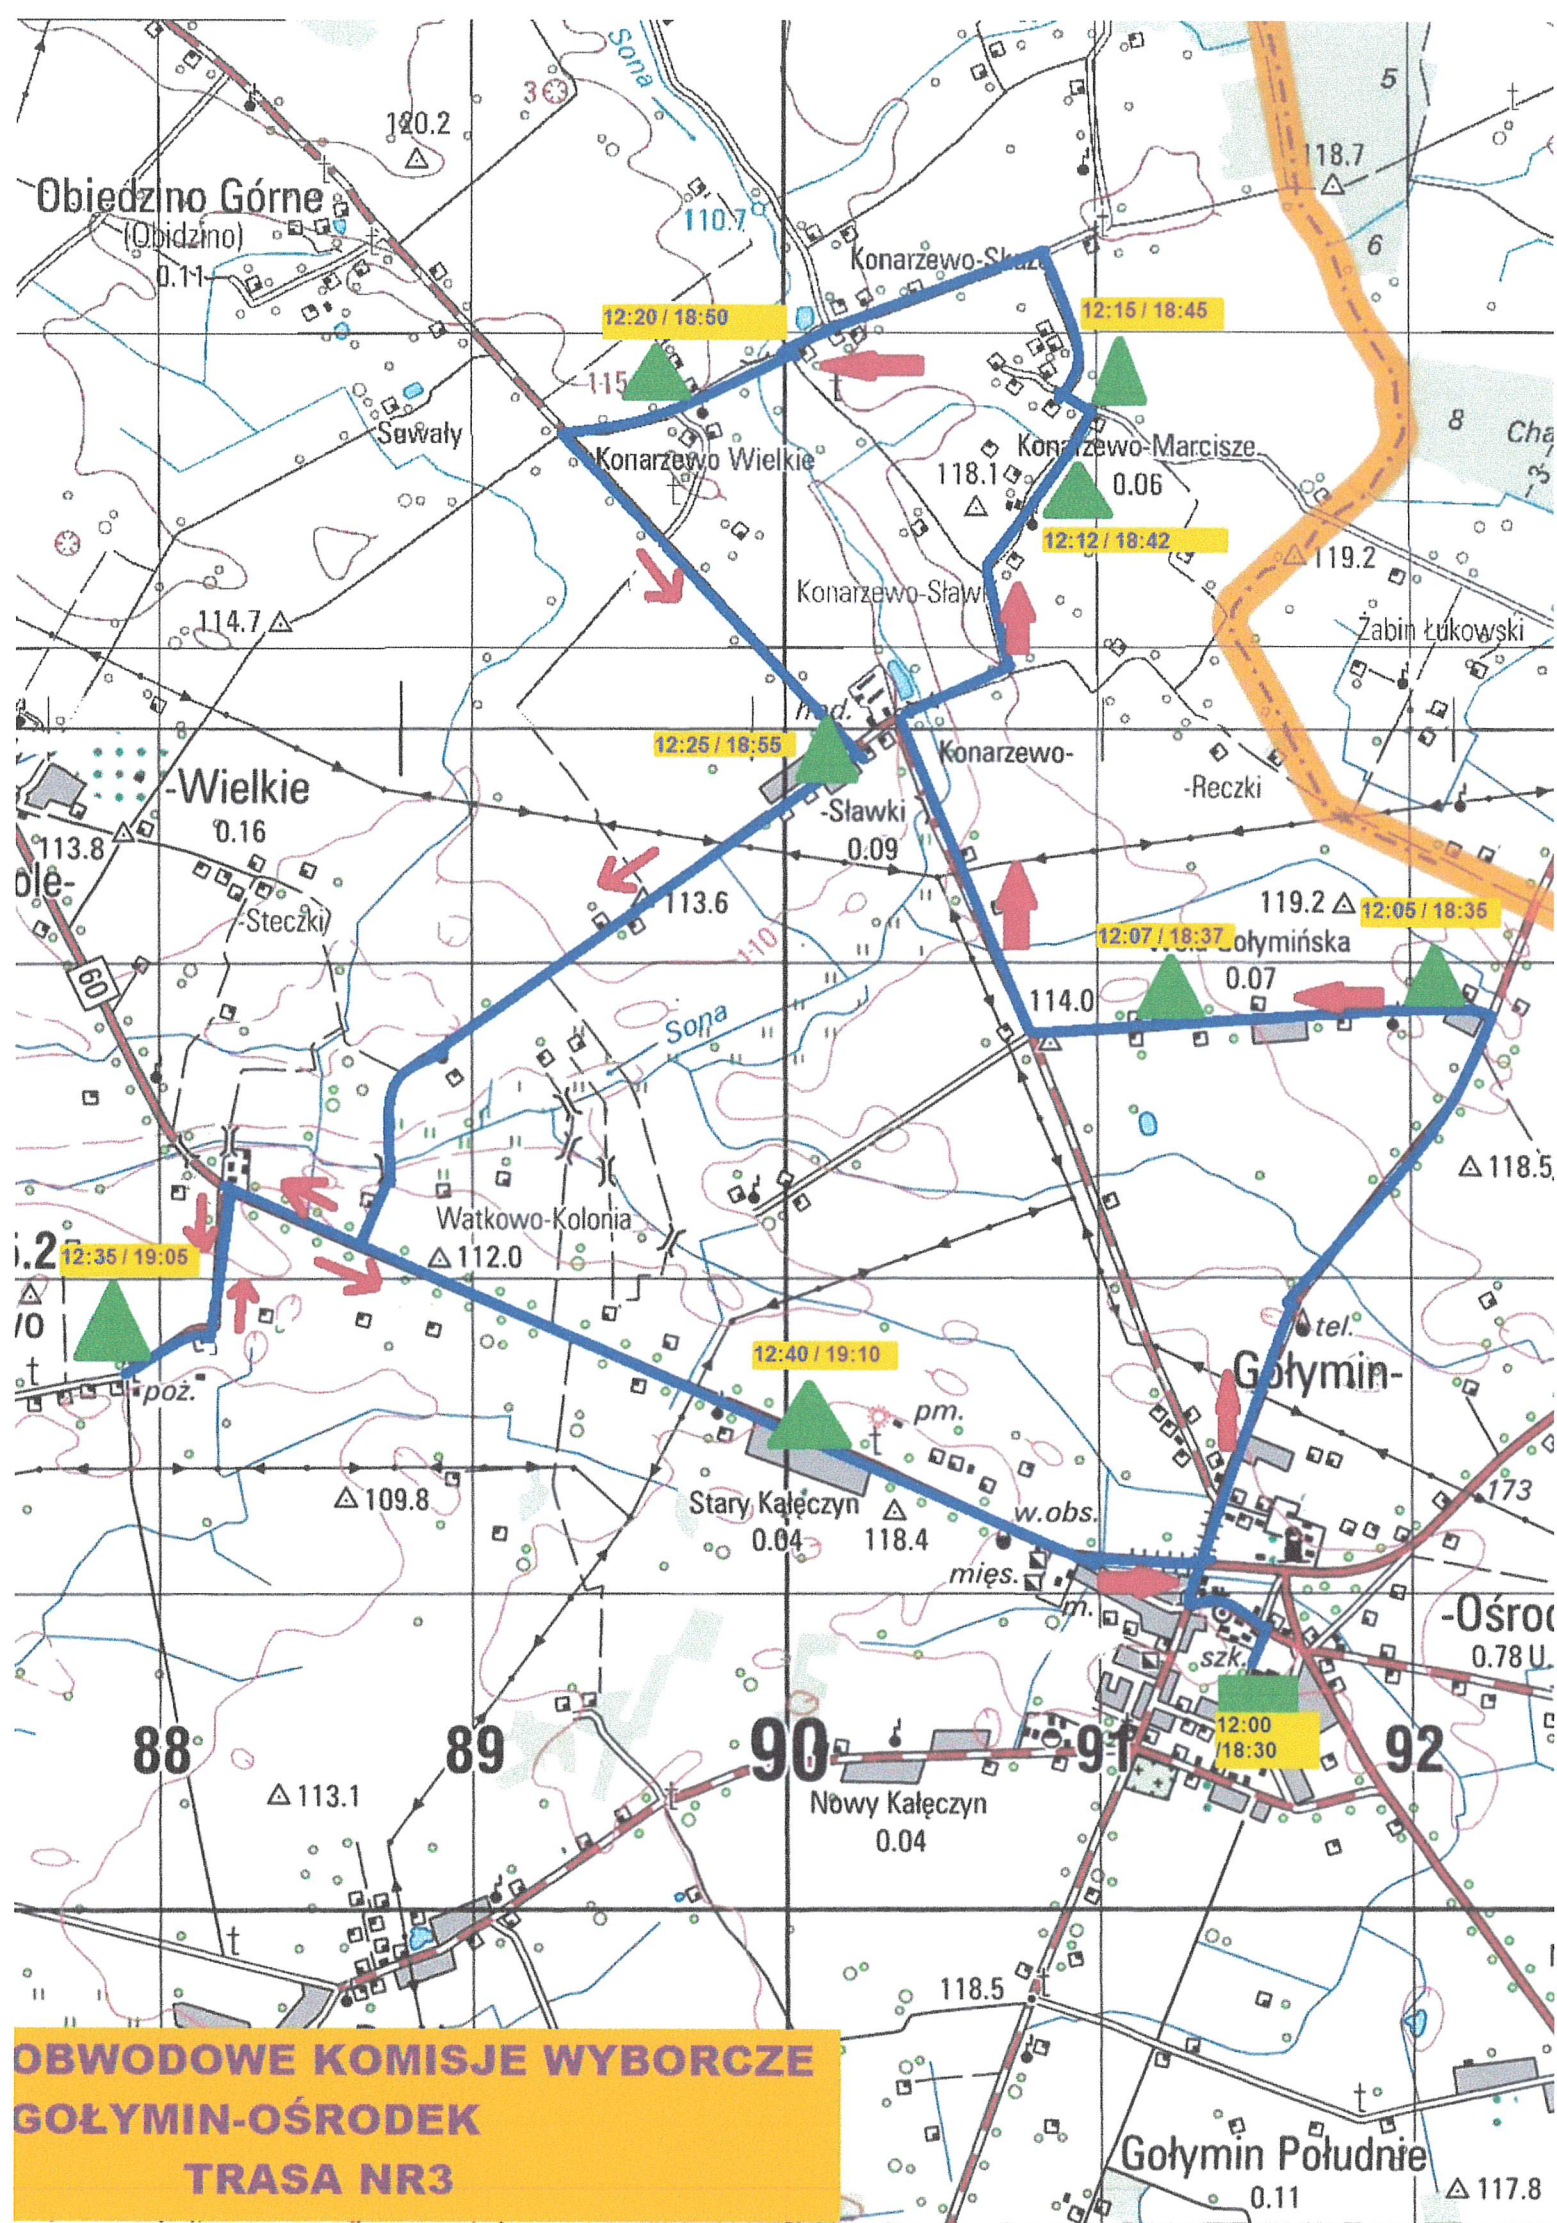

# OBWODOWA KOMISJA WYBORCZA GOŁYMIN-OŚRODEK TRASA NR 1

**OBWODOWE KOMISJE WYBORCZE  
GOŁYMIN-OŚRODEK  
TRASA NR 2**

Obiedzino Górne  
(Obiedzino)  
0.11

12:20 / 18:50

12:15 / 18:45

Konarzewo Wielkie  
115

Konarzewo-Marciszewo  
118.1  
0.06

12:12 / 18:42

12:25 / 18:55

Konarzewo-Sławki  
113.6  
0.09

12:07 / 18:37

119.2  
0.07  
12:05 / 18:35

12:35 / 19:05

12:40 / 19:10

12:00 / 18:30

**OBWODOWE KOMISJE WYBORCZE  
GOŁYMIN-OŚRODEK  
TRASA NR3**

Gołymín Południe  
0.11