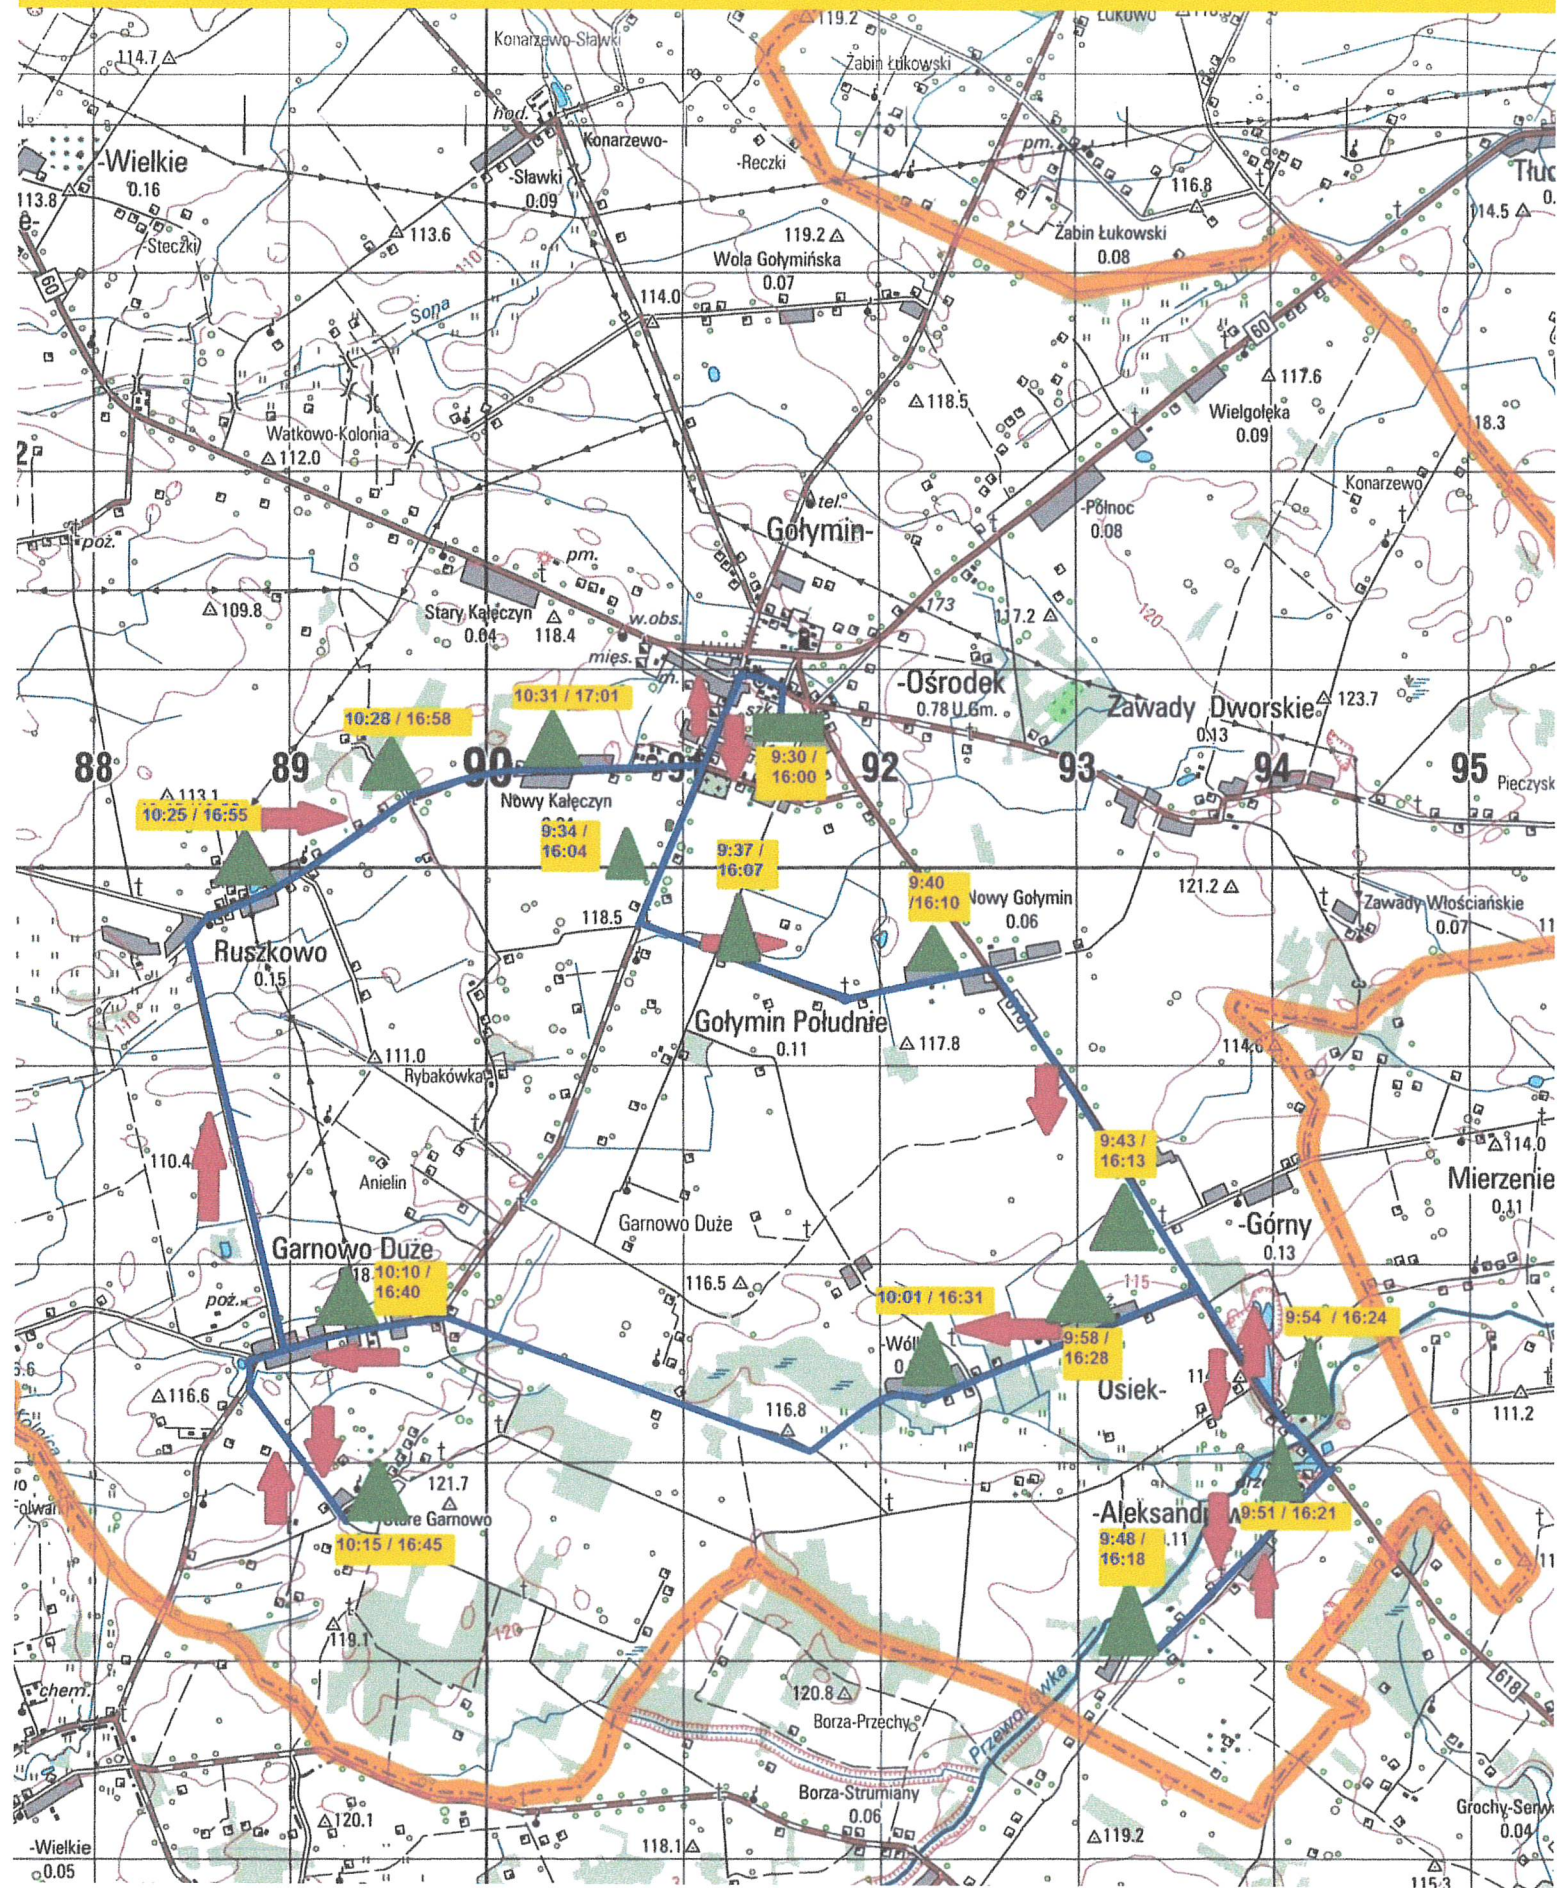

# OBWODOWA KOMISJA WYBORCZA GOŁYMIN-OŚRODEK TRASA NR 1

**OBWODOWE KOMISJE WYBORCZE  
GOŁYMIN-OŚRODEK  
TRASA NR 2**

Obiedzino Górne  
(Obiedzino)  
0.11

12:20 / 18:50

12:15 / 18:45

Konarzewo Wielkie  
115

Konarzewo-Marciszewo  
118.1  
0.06

12:12 / 18:42

12:25 / 18:55

Konarzewo-Sławki  
113.6  
0.09

12:07 / 18:37

119.2  
0.07  
12:05 / 18:35

12:35 / 19:05

12:40 / 19:10

12:00 / 18:30

**OBWODOWE KOMISJE WYBORCZE  
GOŁYMIN-OŚRODEK  
TRASA NR3**

Gołymín Południe  
0.11