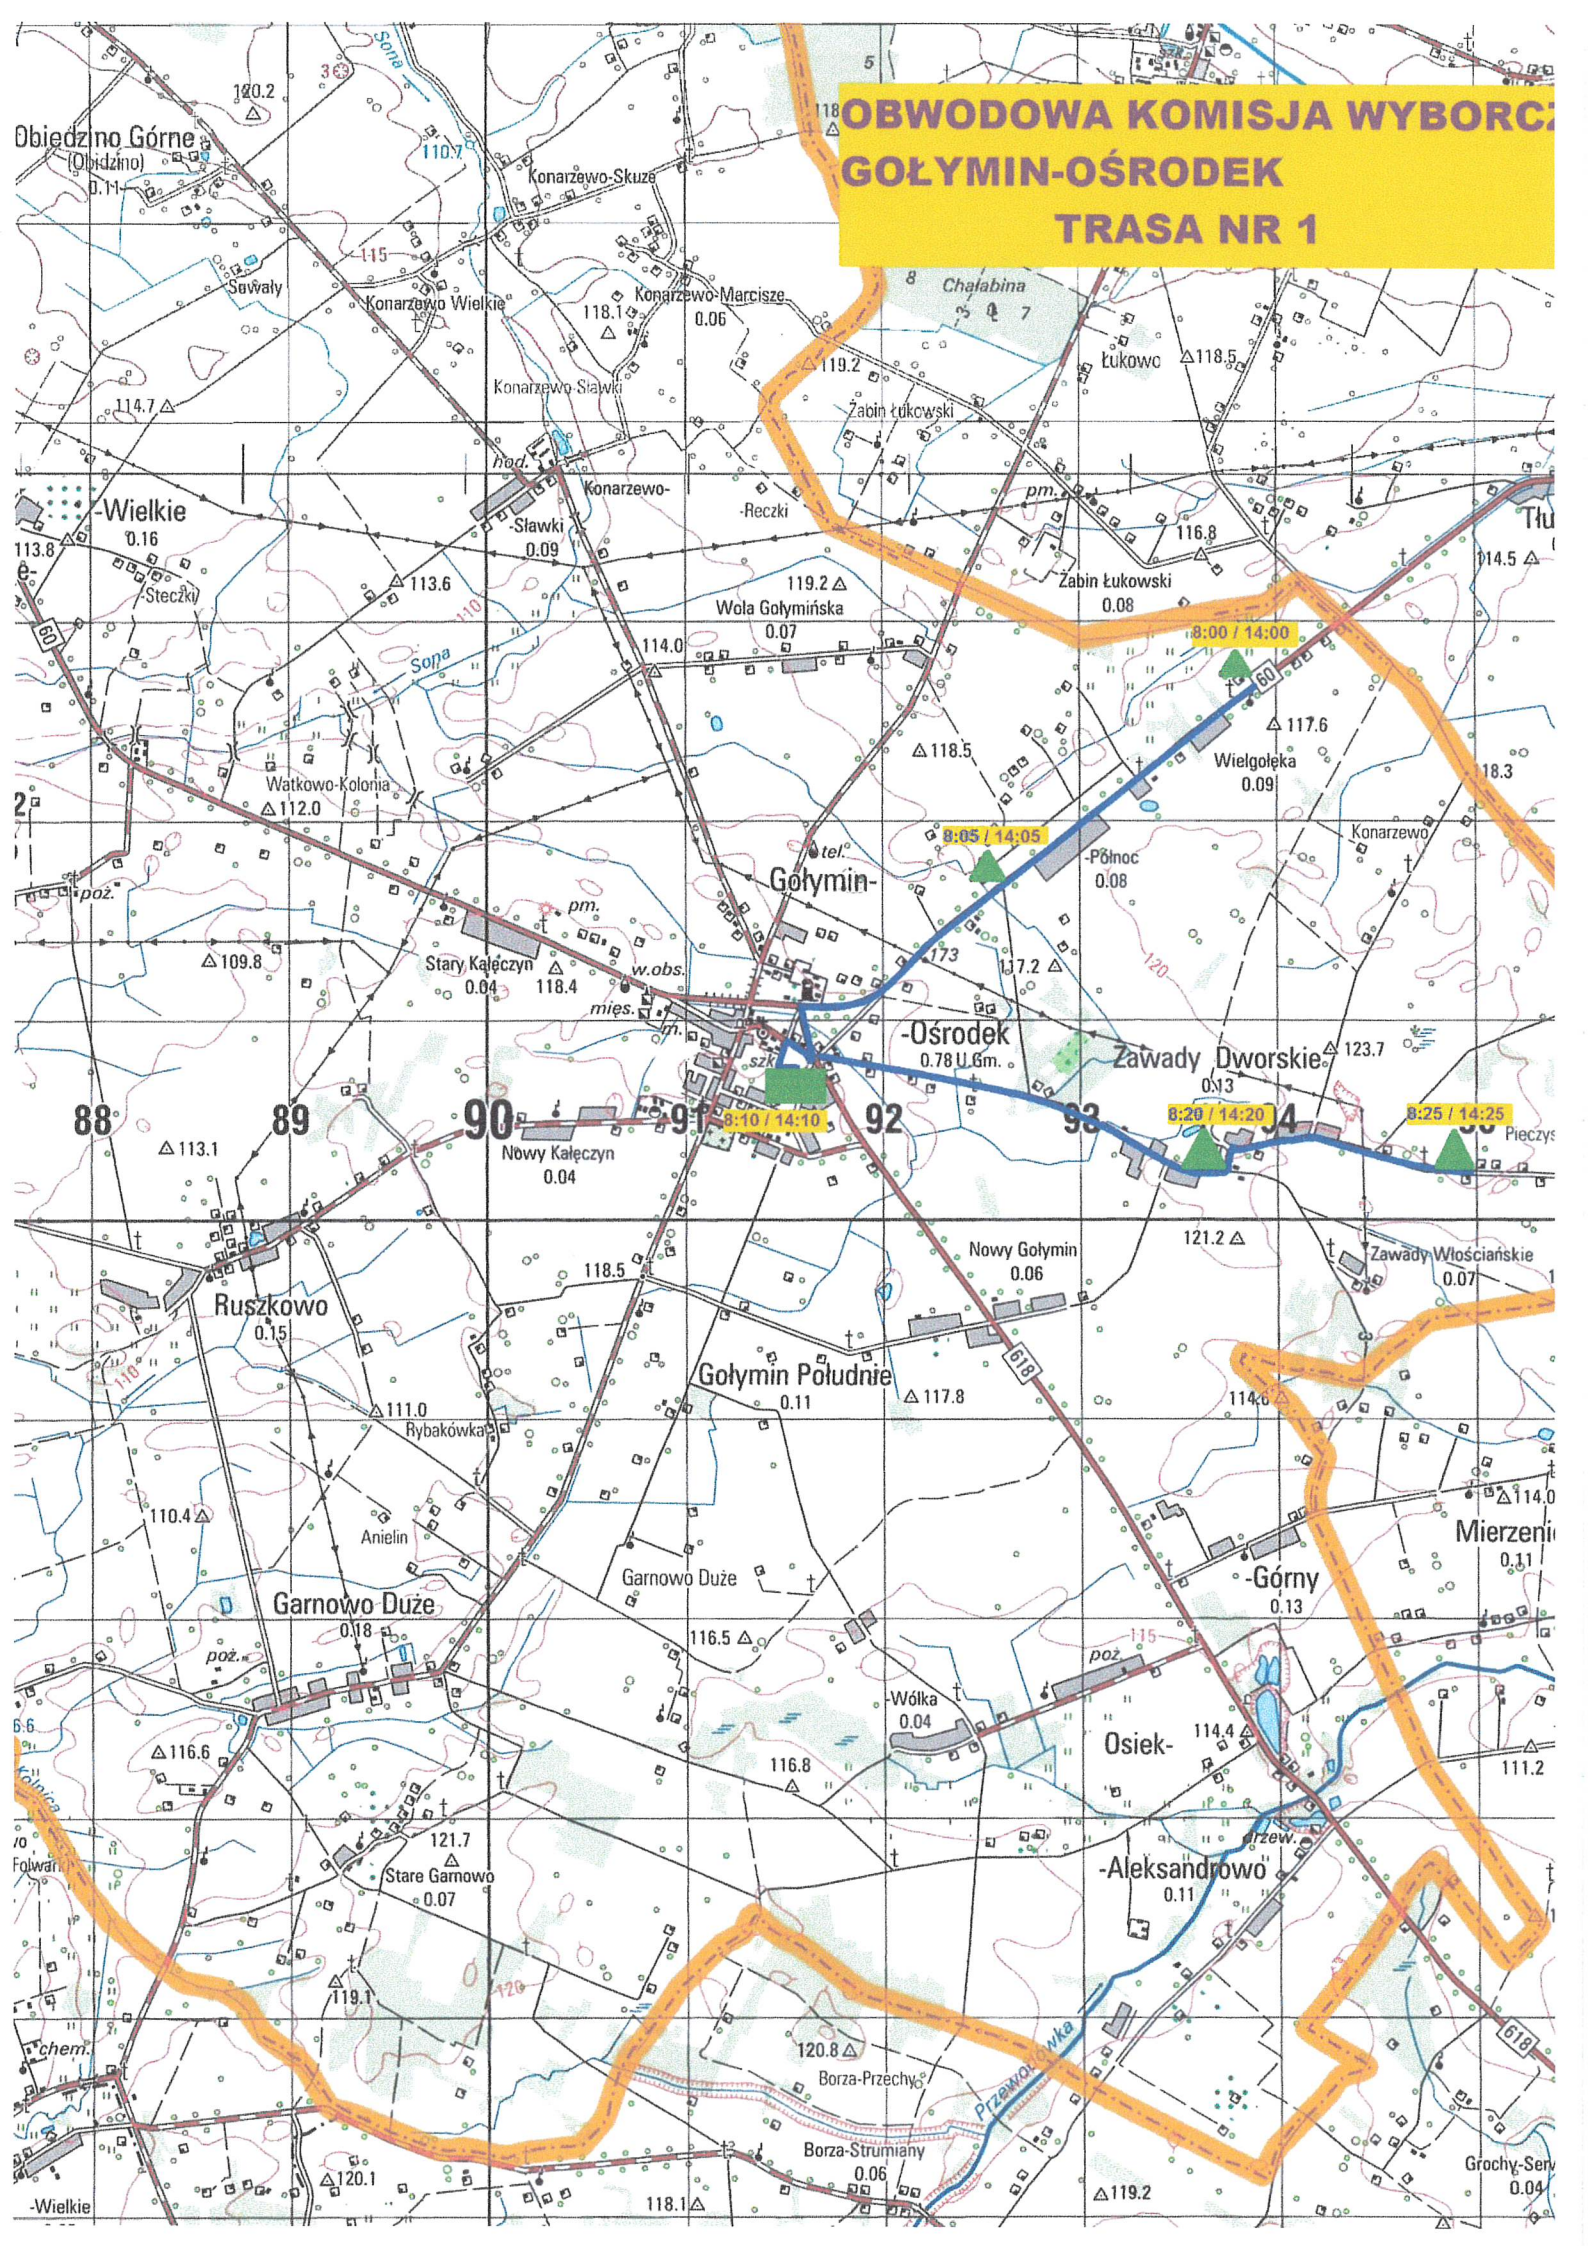

# OBWODOWA KOMISJA WYBORCZA GOŁYMIN-OŚRODEK TRASA NR 1

**OBWODOWE KOMISJE WYBORCZE  
GOŁYMIN-OŚRODEK  
TRASA NR 2**

Obiedzino Górne  
(Obiedzino)  
0.11

12:20 / 18:50

12:15 / 18:45

Konarzewo Wielkie  
115

Konarzewo-Marciszewo  
118.1  
0.06

12:12 / 18:42

12:25 / 18:55

Konarzewo-Sławki  
113.6  
0.09

12:07 / 18:37

119.2  
0.07  
12:05 / 18:35

12:35 / 19:05

12:40 / 19:10

12:00 / 18:30

**OBWODOWE KOMISJE WYBORCZE  
GOŁYMIN-OŚRODEK  
TRASA NR3**

Gołymín Południe  
0.11