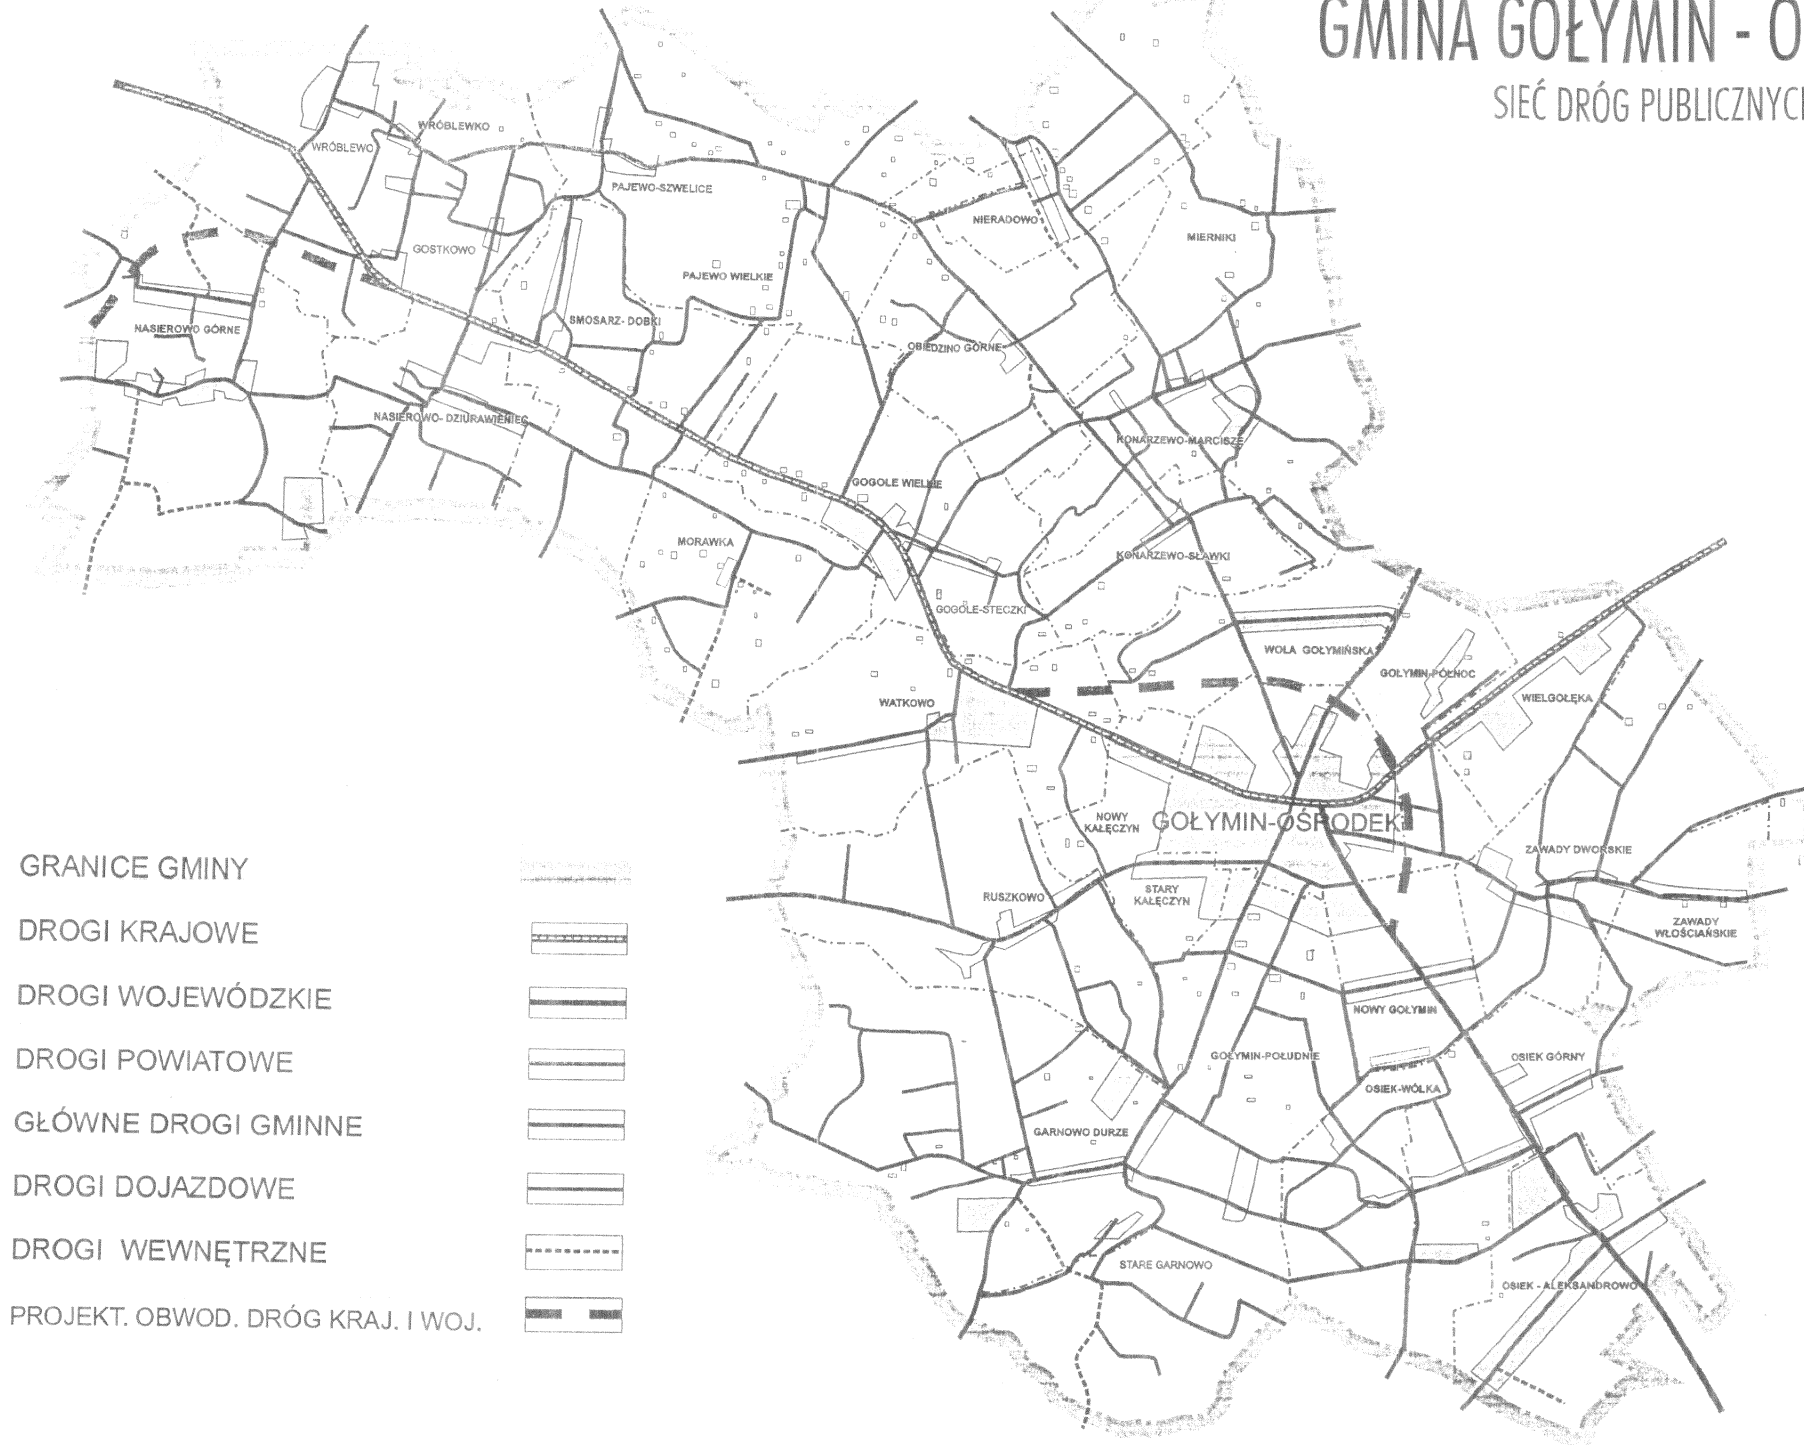

GMINA GOŁYMIN - OŚRODEK

SIĘĆ DRÓG PUBLICZNYCH

PRZEWODNICZĄCY RADY

Henryk Gutowski